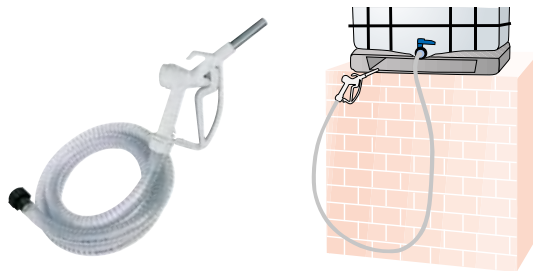

RIFORMIMENTO
AUTO

FUEL MANAGEMENT
SYSTEMS

KITS

POMPE

CONTALITRI

PISTOLE
CONTALITRI

CONNECTIONS & CONNECTORS

CARATTERISTICHE

- SAGOME DIVERSE
- PERFETTE PER TUTTE LE ATTREZZATURE
- CONFORMI ALLA ISO22241

La gamma PIUSI di CONNECTIONS & CONNECTORS per AdBlue® è realizzata con materiali conformi alla ISO22241: connettori AF2 o SEC che si adattano perfettamente a qualsiasi contesto di applicazione, KIT BOTTOM CONNECTION, SUCTION CONNECTION e GRAVITY KIT per un travaso per gravità di AdBlue®.

CONNECTIONS

DATI TECNICI

CODICE	DESCRIZIONE	FLUIDO	LUNGHEZZA	INLET / OUTLET		TUBO	PEZZI/BOX
			(M)	A	B	Ø (MM)	

GRAVITY KIT

F1551700A	SUZZARA BLUE GRAVITY KIT		3 M	F 2" BSP	NOZZLE	-	1

SUZZARABLUE GRAVITY KIT