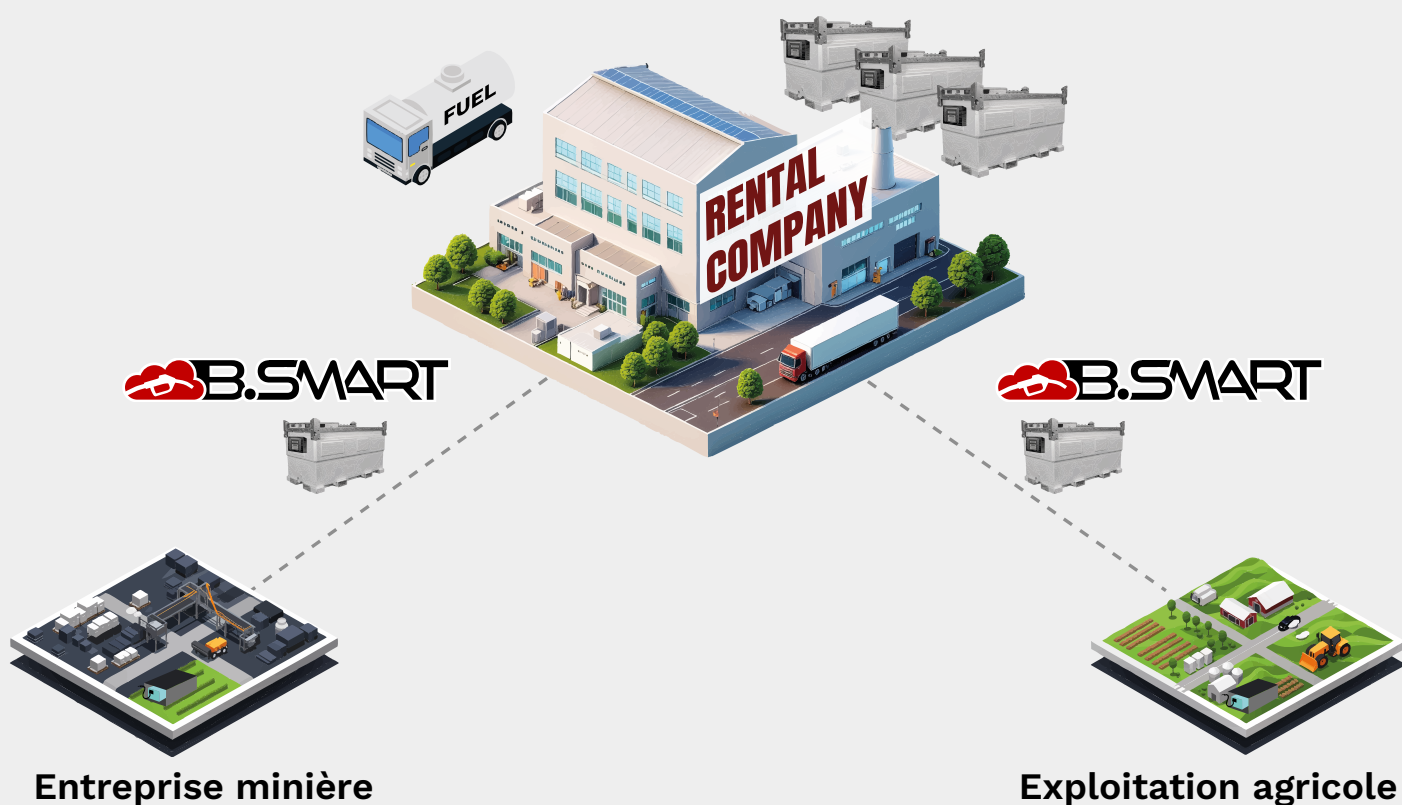

PIUSI

B.SMART

Si vous gérez une entreprise de location de réservoirs ou si vous vous occupez de la distribution de gazole. **MASTERSITE est la solution idéale pour vous !**

**La gestion multisite
pensée pour la location de réservoirs !**

B.Smart MasterSite est l'écosystème de gestion intelligente conçu pour transformer la complexité de la location de réservoirs en un flux de travail simplifié et automatisé. Permet **aux entreprises de location et de distribution de carburant de maximiser la rentabilité des actifs en réduisant les temps d'arrêt pour maintenance et en simplifiant les opérations sur le terrain.**