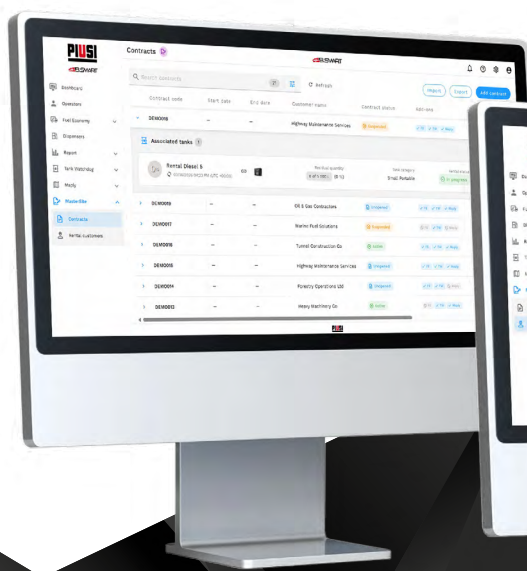

• Isolation des données :

Séparation claire des données et des configurations entre les utilisateurs.

• **Ne tombez jamais à sec !** La donnée peut être envoyée automatiquement à l'entreprise de location, qui pourra intervenir pour effectuer le ravitaillement à votre place.