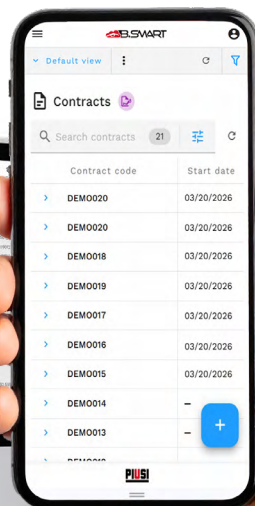

• Isolation des données :

Séparation claire des données et des configurations entre les utilisateurs.

• **Ne tombez jamais à sec !** La donnée peut être envoyée automatiquement à l'entreprise de location, qui pourra intervenir pour effectuer le ravitaillement à votre place.