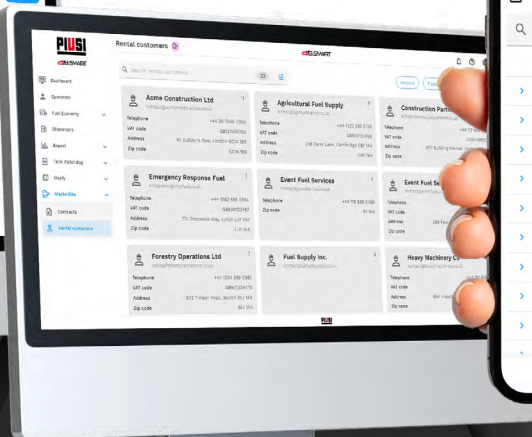

• Isolation des données :

Séparation claire des données et des configurations entre les utilisateurs.

• **Ne tombez jamais à sec !** La donnée peut être envoyée automatiquement à l'entreprise de location, qui pourra intervenir pour effectuer le ravitaillement à votre place.